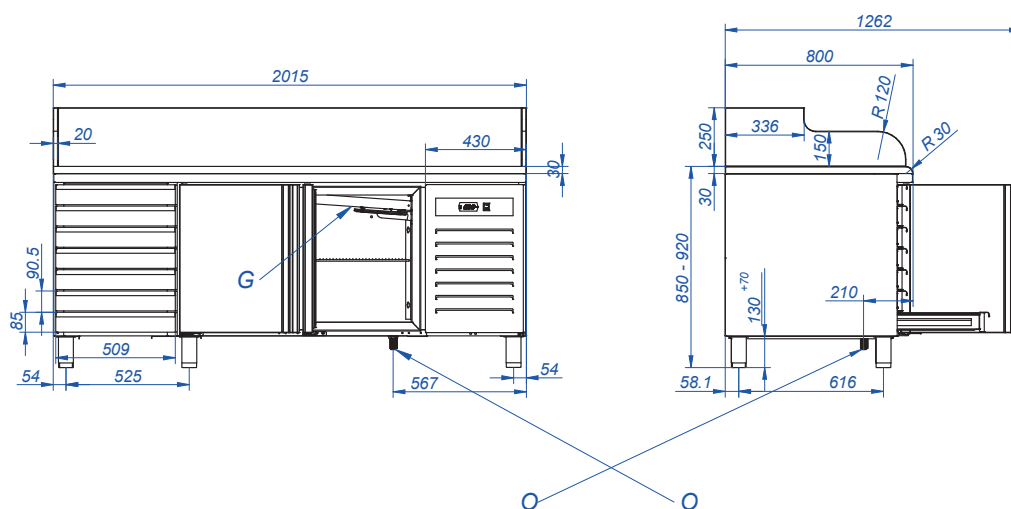

### Stůl chladicí elektrický GN 1/1 pizza dvoudvěřový, 7x zásuvka

<b>Model</b>	<b>Sap kód</b>	00014286
RTP 3D-2D7ZN	<b>Skupina artiklů</b>	Stoly chladicí a mrazicí

- Materiál: Nerez
- Počet dveří: 2
- Počet zásuvek: 7
- Typ ovládání: Digitální
- Minimální teplota zařízení [°C]: -2
- Maximální teplota zařízení [°C]: 8
- Max. teplota okolí [°C]: 43
- Tloušťka izolace [mm]: 50
- Agregát: Vpravo

<b>Sap kód</b>	00014286	<b>Počet dveří</b>	2
<b>Šířka netto [mm]</b>	2017	<b>Počet zásuvek</b>	7
<b>Hloubka netto [mm]</b>	800	<b>Minimální teplota zařízení [°C]</b>	-2
<b>Výška netto [mm]</b>	850	<b>Maximální teplota zařízení [°C]</b>	8
<b>Hmotnost netto [kg]</b>	340.00	<b>Chladivo</b>	R290
<b>Příkon elektrický [kW]</b>	0.247	<b>Materiál vrchní desky</b>	Granitová
<b>Energetická třída</b>	D	<b>Hmotnost chladiva [g]</b>	105.00
<b>Objem komory [l]</b>	372	<b>Klimatická třída</b>	4

## Stůl chladicí elektrický GN 1/1 pizza dvoudvěřový, 7x zásuvka

<b>Model</b>	<b>Sap kód</b>	00014286
RTP 3D-2D7ZN	<b>Skupina artiklů</b>	Stoly chladicí a mrazicí

2075

**7. Hloubka brutto [mm]:**

840

**8. Výška brutto [mm]:**

1085

**9. Hmotnost brutto [kg]:**

355.00

**10. Typ spotřebiče:**